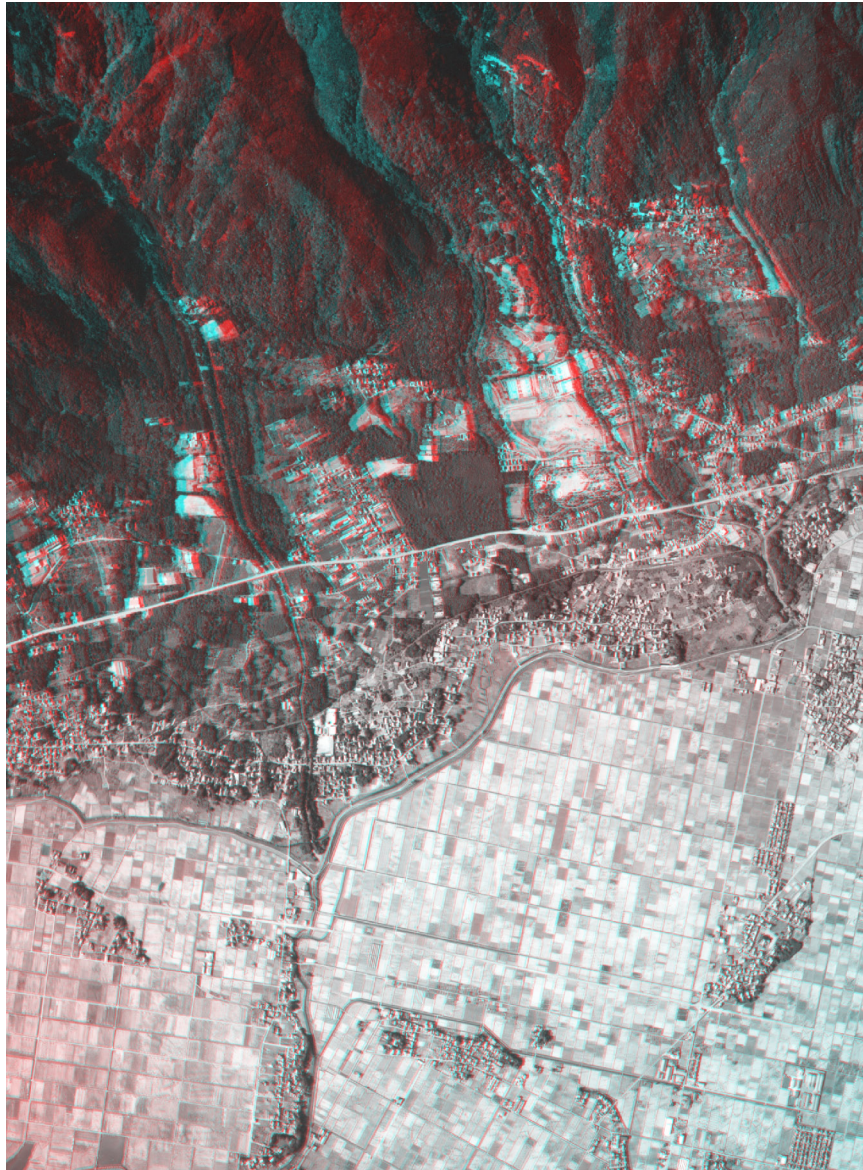

実体視で地形を読む ～ 扇状地（岐阜県養老町）

掲載した空中写真および地図は、国土地理院長の承認を得て、同院撮影の空中写真および同院発行の2万5千分の1地形図を複製したものである。（承認番号 平17総複、第392号）

空中写真（アナグリフ）

国土地理院 CCB-91-1X C5-14, 15（1991年撮影）からアナグリフ作成

地形図

国土地理院 1:25000地形図「養老」（1998年発行）80%に縮小