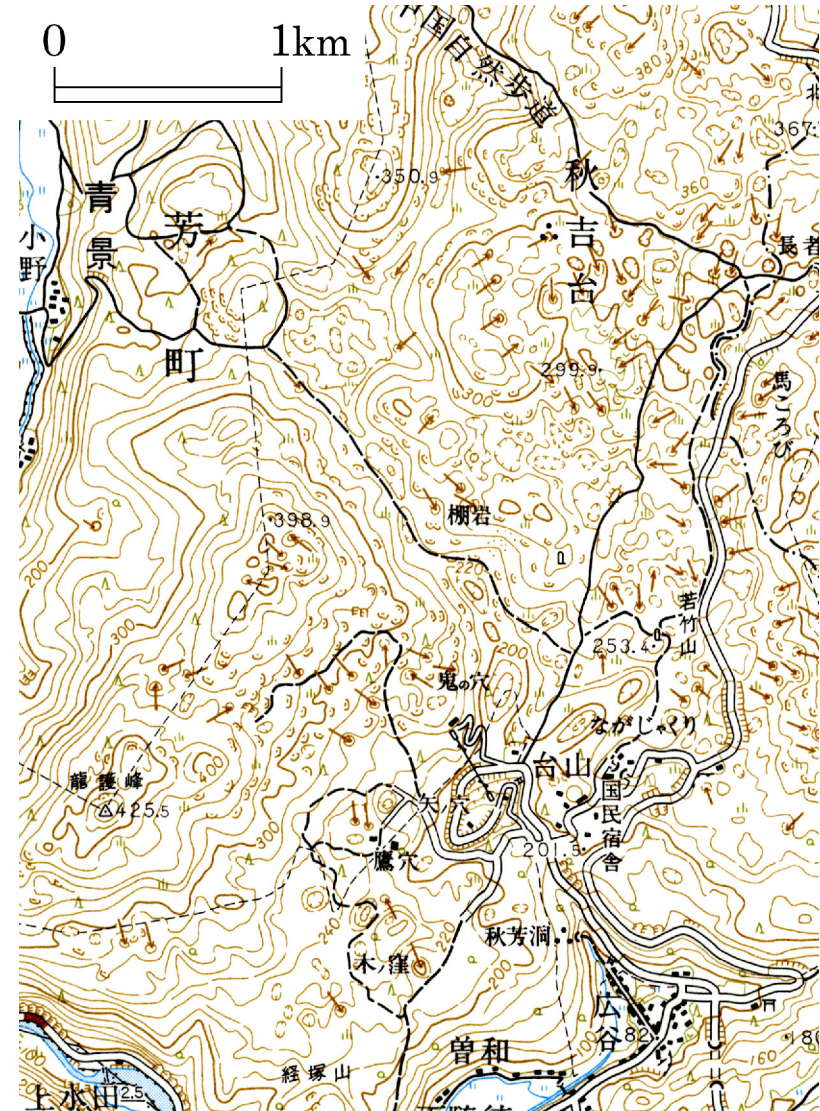

# 実体視で地形を読む ～ 秋吉台（山口県秋芳町）

掲載した空中写真および地図は、国土地理院長の承認を得て、同院撮影の空中写真および同院発行の5万分の1地形図を複製したものである。（承認番号 平18総複、第804号）

空中写真（アナグリフ）

国土地理院 CG-96-3X C15-4, 5（1996年撮影）からアナグリフ作成

地形図

国土地理院 1:50000地形図「山口」（2003年発行）150%に拡大