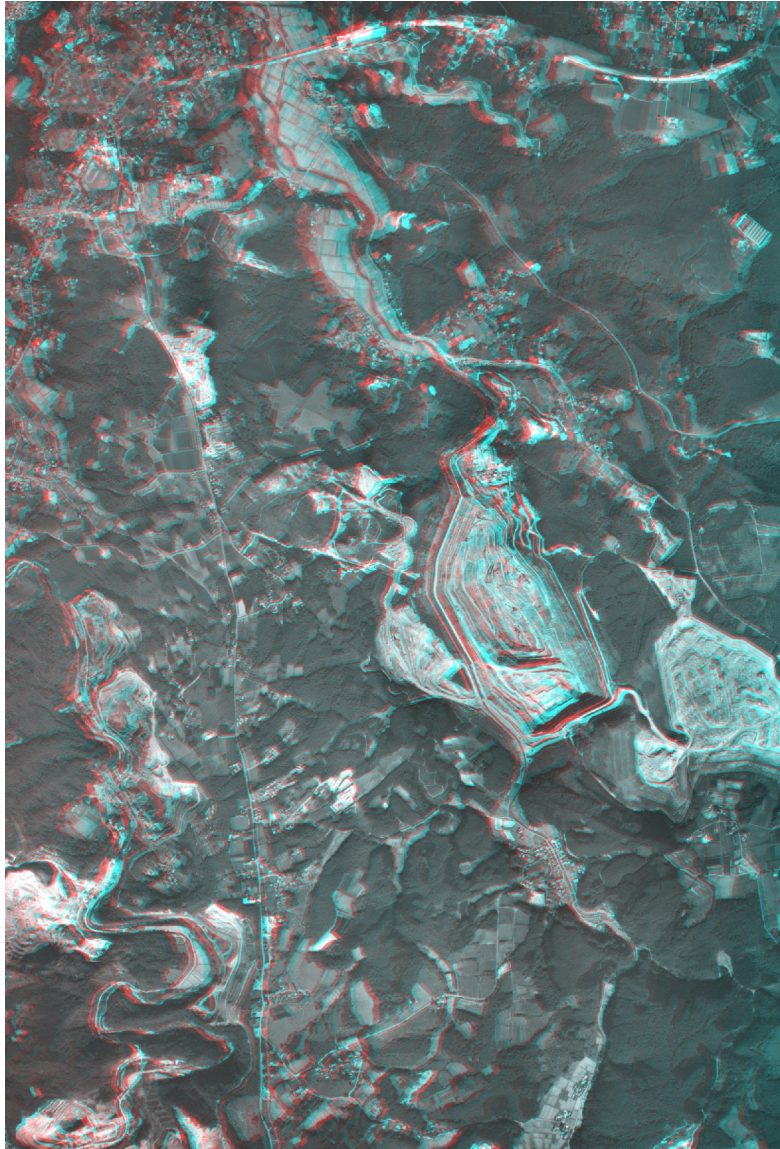

実体視で地形を読む ～ 石灰石の露天掘り（青森県八戸市）

空中写真（アナグリフ）

国土地理院 T0-2002-1X C2-19, 20（2002年撮影）からアナグリフ作成

掲載した空中写真および地図は、国土地理院長の承認を得て、同院撮影の空中写真および同院発行の5万分の1地形図を複製したものである。（承認番号 平18総復、第804号）

地形図

国土地理院 1:50000地形図「階上岳」（1988年発行）120%に拡大