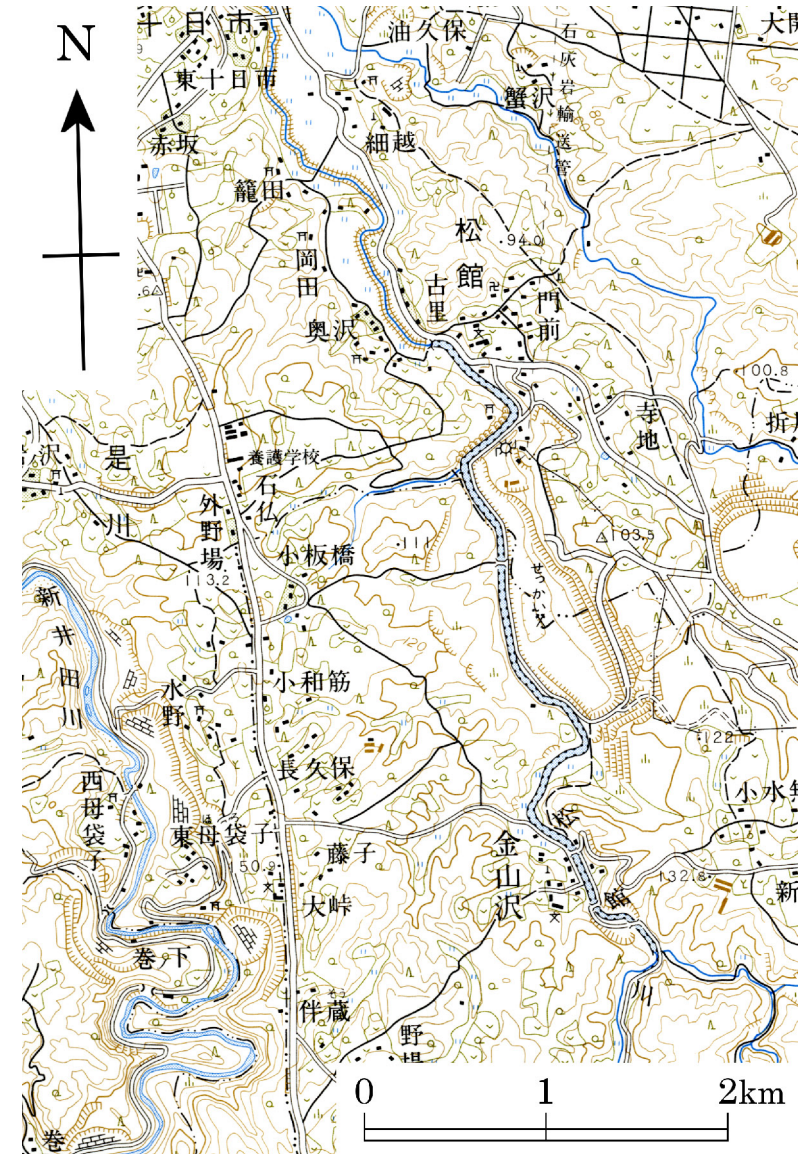

実体視で地形を読む ～ 石灰石の露天掘り（青森県八戸市）

空中写真（アナグリフ）

国土地理院 T0-2002-1X C2-19, 20（2002年撮影）からアナグリフ作成

掲載した空中写真および地図は、国土地理院長の承認を得て、同院撮影の空中写真および同院発行の5万分の1地形図を複製したものである。（承認番号 平18総復、第804号）

地形図

国土地理院 1:50000地形図「階上岳」（1988年発行）120%に拡大