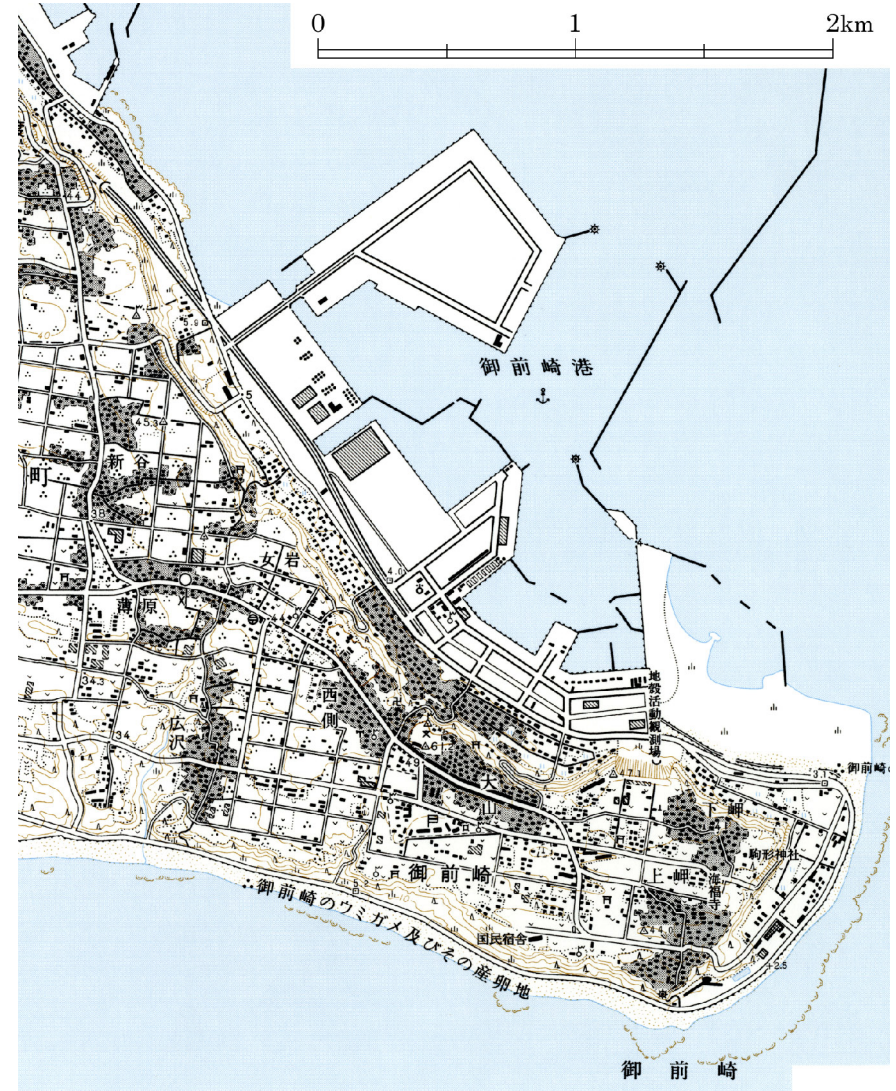

実体視で地形を読む ～ 海岸段丘（静岡県御前崎市）

掲載した空中写真および地図は、国土地理院長の承認を得て、同院撮影の空中写真および同院発行の2万5千分の1地形図を複製したものである。（承認番号 平17総復、第392号）

空中写真（アナグリフ）

国土地理院 CCB-91-2X C18-5, 6（1991年撮影）からアナグリフ作成

地形図

国土地理院 1:25000地形図「御前崎」（2001年発行）85%に縮小